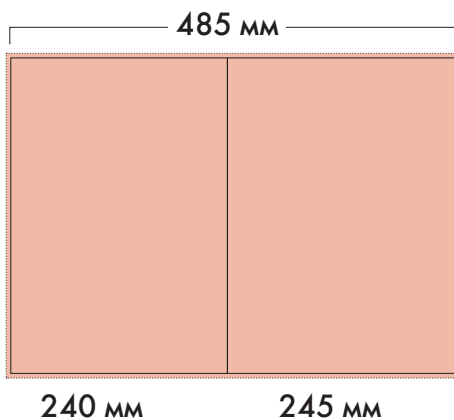

РАЗМЕРЫ РЕКЛАМНЫХ МОДУЛЕЙ (МАКЕТОВ)

	Площадь	Размеры под обрез, мм
1	2/1 разворот	490x340 мм*
2	1/1 полоса	245x340 мм
3	1/2 полосы (горизонтальная)	229x158 мм

\* если разворот следует за обложкой с гейт фолдером, то его формат 485x340 мм

**Растровые изображения**

- разрешение не меньше 300 dpi
- цветовая модель CMYK
- форматы TIFF, EPS

**МАКЕТ:**

- вылеты по 5 мм с каждой стороны обязательны
- текст, логотипы и иллюстрации размещать не ближе, чем на 5 мм от линии обреза
- макет должен содержать надпись «Реклама» или «На правах рекламы»

## РАЗМЕРЫ РЕКЛАМНЫХ МОДУЛЕЙ НЕСТАНДАРТНОГО РАЗМЕЩЕНИЯ

gate folder COVER	разворот	475x340 мм
-------------------	----------	------------

gate folder внутренний	полоса + разворот	полоса 235x340 мм	внутренний разворот 475x340 мм
------------------------	-------------------	-------------------	--------------------------------