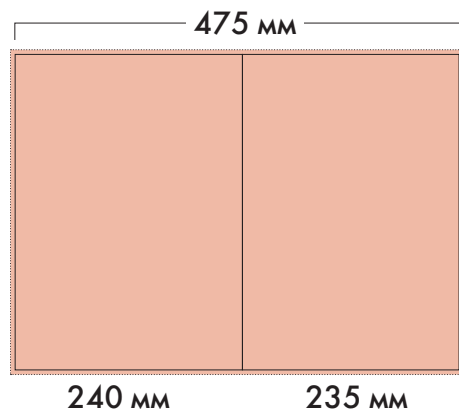

РАЗМЕРЫ РЕКЛАМНЫХ МОДУЛЕЙ (МАКЕТОВ)

	Площадь	Размеры под обрез, мм
1	2/1 разворот	490x340 мм*
2	1/1 полоса	245x340 мм
3	1/2 полосы (горизонтальная)	229x158 мм

\* если разворот следует за обложкой с гейт фолдером, то его формат 485x340 мм

**Растровые изображения**

- разрешение не меньше 300 dpi
- цветовая модель CMYK
- форматы TIFF, EPS

**МАКЕТ:**

- вылеты по 5 мм с каждой стороны обязательны
- текст, логотипы и иллюстрации размещать не ближе, чем на 5 мм от линии обреза
- макет должен содержать надпись «Реклама» или «На правах рекламы»

**НЕ ПРИНИМАЮТСЯ МАКЕТЫ:**

- не содержащие вылетов по 5 мм с каждой стороны
- в формате Adobe Illustrator выше 10 версии
- содержащие шрифты, не переведенные в кривые
- с иллюстрациями, разрешение которых меньше 300 dpi
- не переведенные в цветовую модель CMYK

## РАЗМЕРЫ РЕКЛАМНЫХ МОДУЛЕЙ НЕСТАНДАРТНОГО РАЗМЕЩЕНИЯ

gate folder COVER	разворот	475x340 мм
-------------------	----------	------------

gate folder внутренний	полоса + разворот	полоса 235x340 мм	внутренний разворот 475x340 мм
------------------------	-------------------	-------------------	--------------------------------